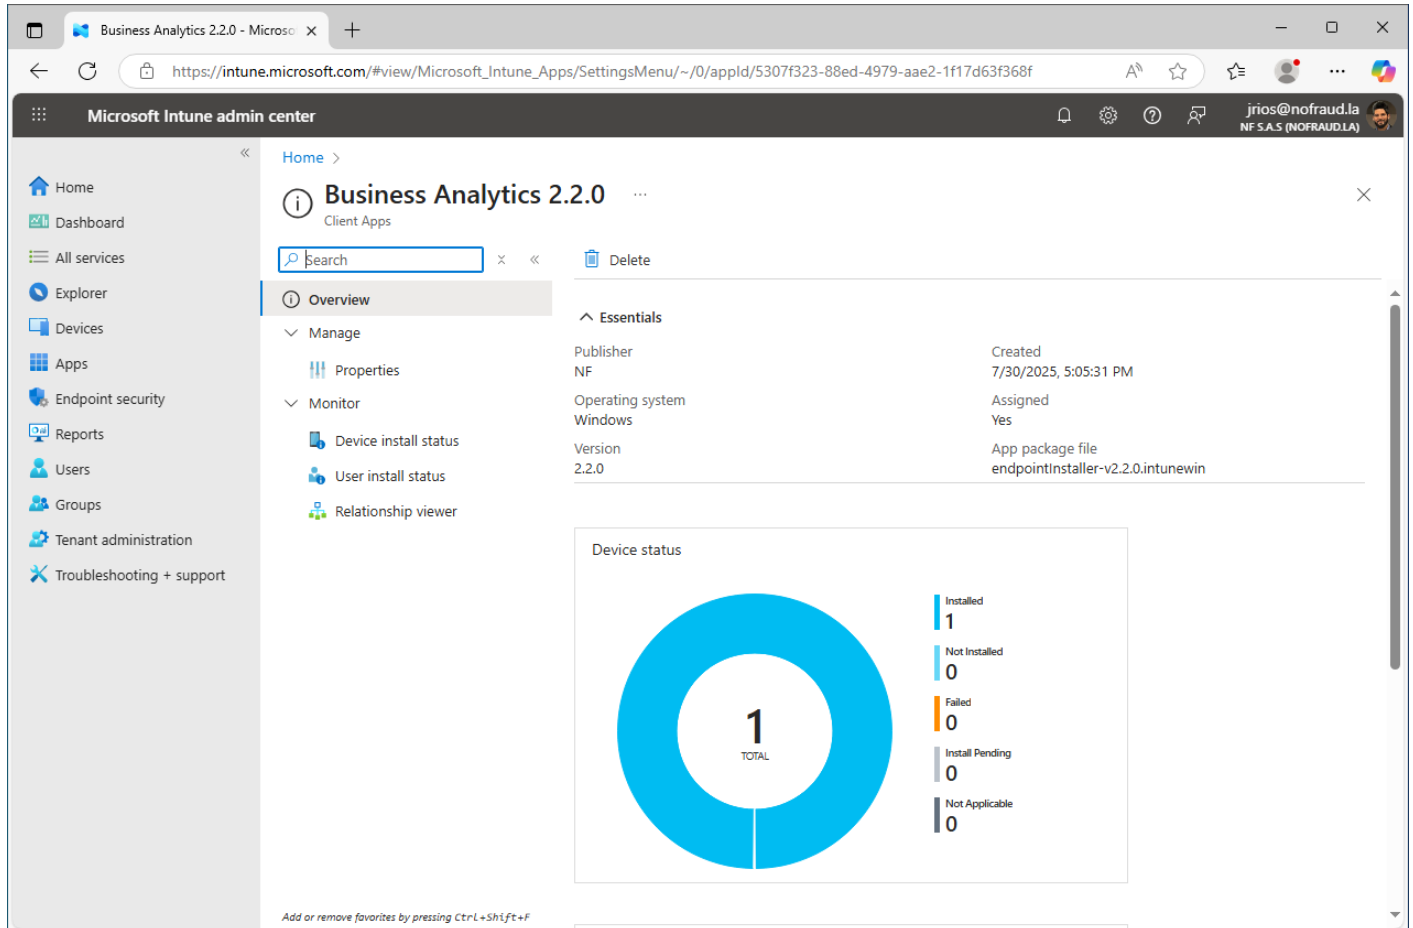

Monitoreo de la instalación

Para monitorear el estado de la instalación, de clic en en **Apps, All Apps** y seleccione **Business Analytics**. Allí aparecerá un gráfico de torta indicando un resumen de las operaciones.

Este gráfico no se actualiza de manera inmediata, puede tardar un rato en aparecer que la aplicación ya fue desplegada con éxito.

The Fraud Explorer es un software que junto con **FraudGPT** detecta el fraude y la corrupción en las organizaciones. Este software está siendo desarrollado por **NOFRAUD.la**. Este contenido es privado y únicamente está disponible para clientes de NOFRAUD. Está prohibida su publicación en fuentes abiertas o disponibles al público.