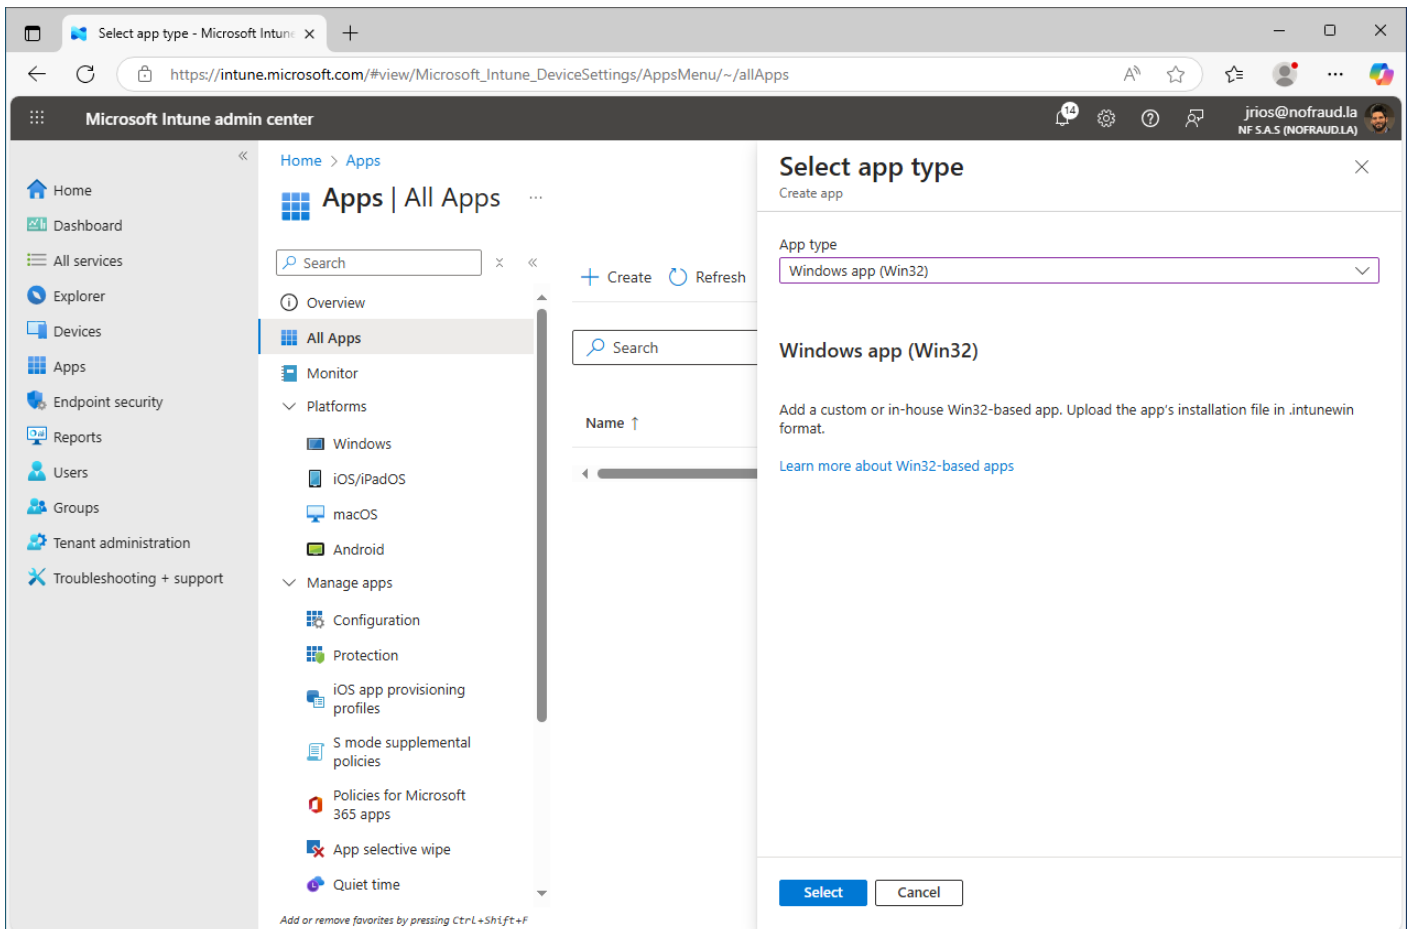

Creación de una aplicación

Ingrese a la consola administrativa de **Microsoft Intune**. Una vez allí, en la parte izquierda seleccione **Apps**, luego **All Apps** y de clic en **Create**.

Luego seleccione el tipo de aplicación **Windows app (Win32)** y de clic en el botón **Select**.

The Fraud Explorer es un software que junto con **FraudGPT** detecta el fraude y la corrupción en las organizaciones. Este software está siendo desarrollado por **NOFRAUD.la**. Este contenido es privado y únicamente está disponible para clientes de NOFRAUD. Está prohibida su publicación en fuentes abiertas o disponibles al público.