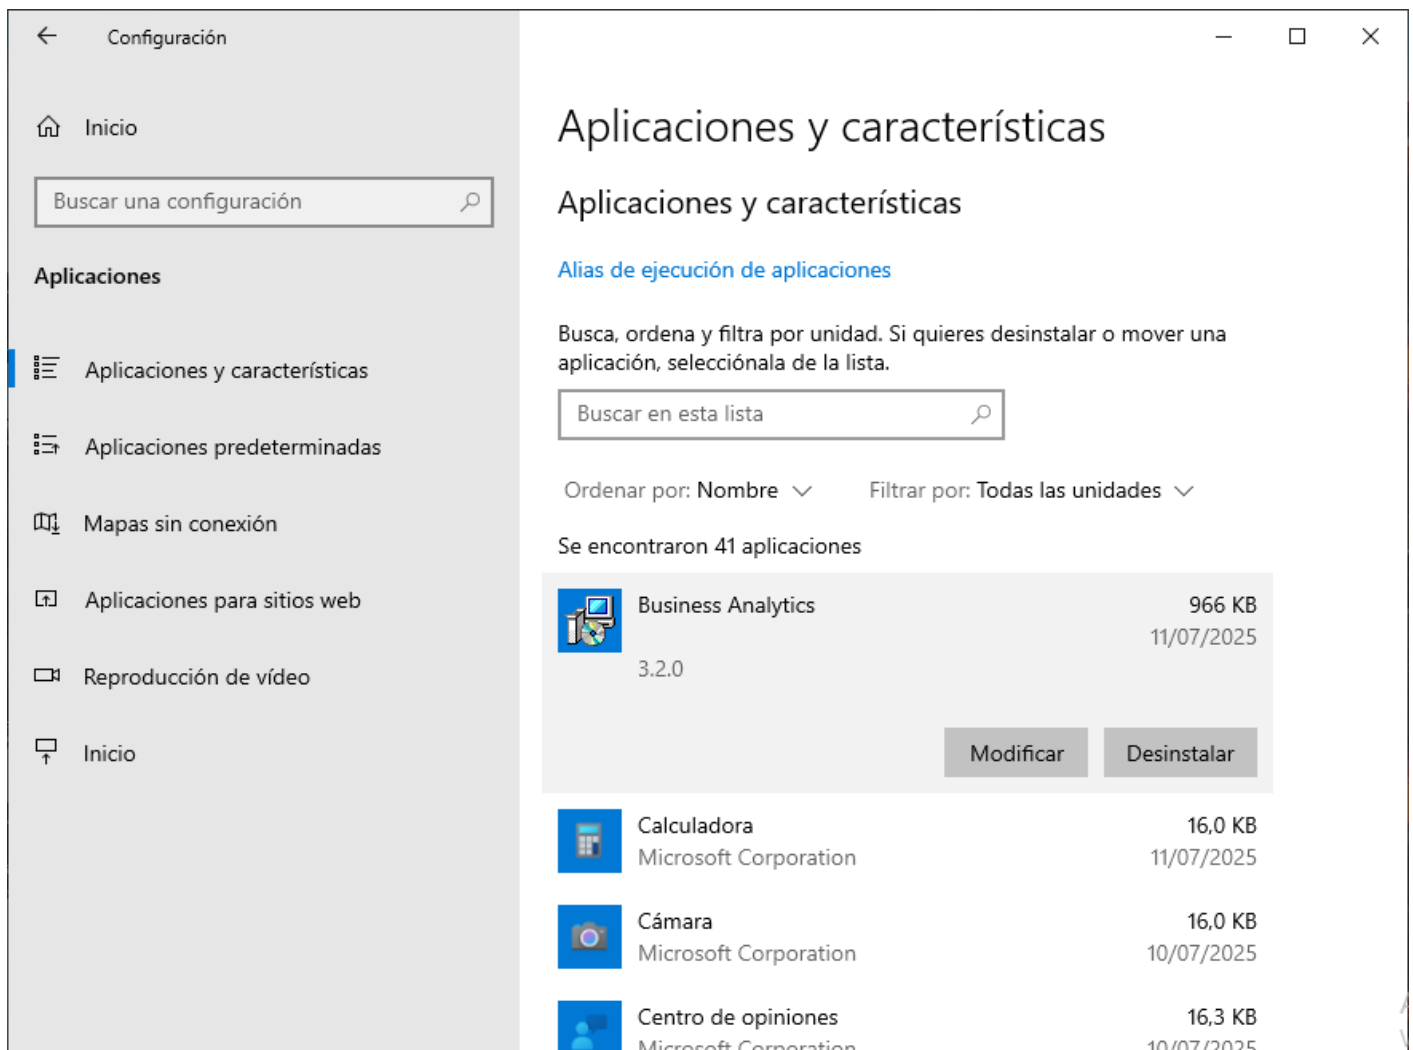

Actualización en listado de Aplicaciones

Adicionalmente, si abre el Panel de control en el PC del usuario y da clic en **Aplicaciones y características**, verá que solo existe una entrada en el listado de aplicaciones referente al agente de The Fraud Explorer.

Se podrá ver adicionalmente que la versión cambió y se muestra la versión del nuevo agente.

The Fraud Explorer es un software que junto con **FraudGPT** detecta el fraude y la corrupción en las organizaciones. Este software está siendo desarrollado por **NOFRAUD.la**. Este contenido es privado y únicamente está disponible para clientes de NOFRAUD. Está prohibida su publicación en fuentes abiertas o disponibles al público.